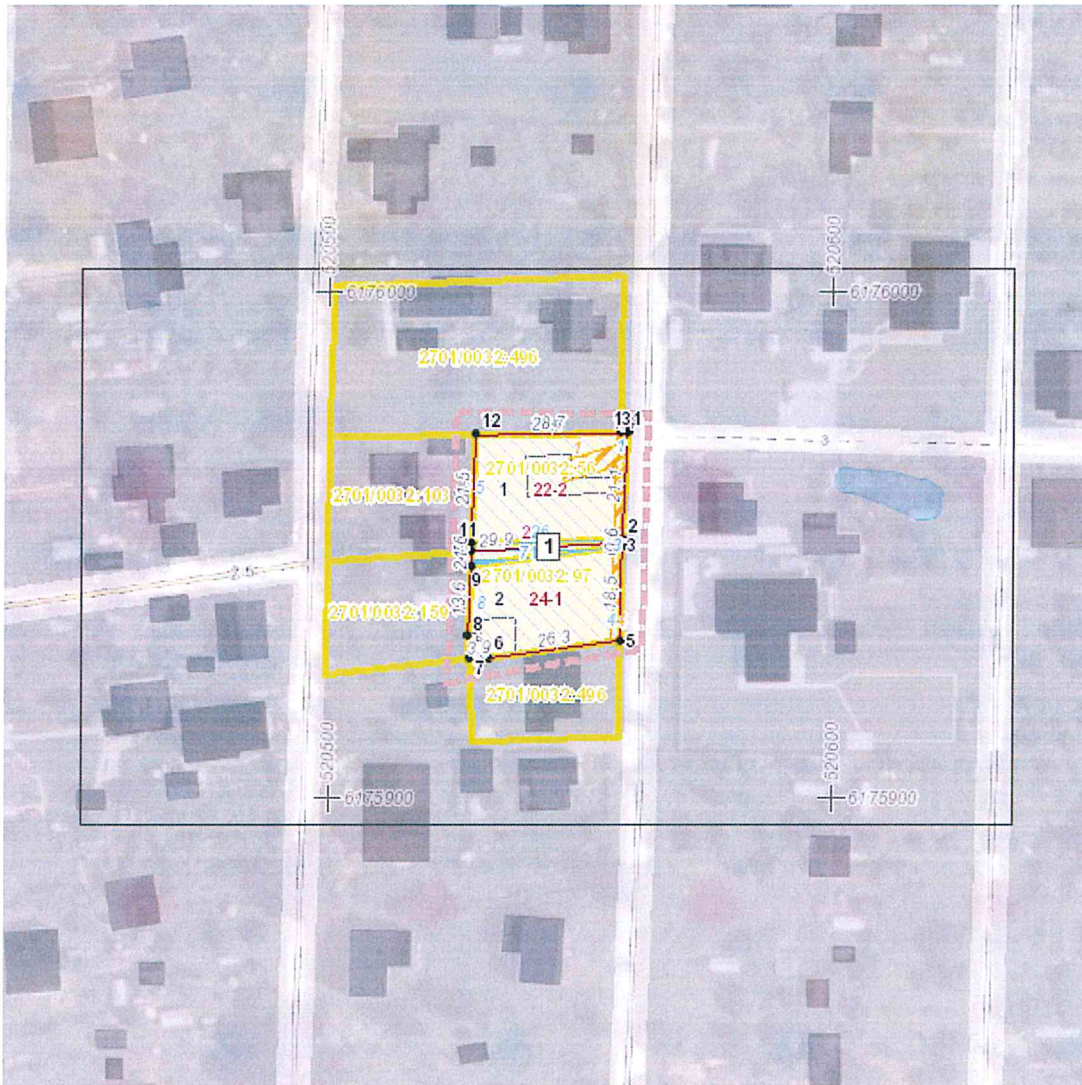

Žemės sklypų formavimo projekto sprendinių brėžinys

Iniciatorius (-ai):
Organizatorius: Panevėžio miesto savivaldybė
Projekto rengėjas: DONATAS RAPKEVIČIUS
Žemės sklypo adresas: Panevėžio apskr., Panevėžio m. sav., Panevėžys, Bendrijų g. 24;
Panevėžio apskr., Panevėžio m. sav., Panevėžys, Bendrijų g. 22
Žemės sklypo (sklypų)
kadastro Nr.(plotas, ha): 2701/0032:0097 (0,0558ha), 2701/0032:0056 (0,0638ha),
2701/0032:0056 (0,0638ha), 2701/0032:0056 (0,0638ha)

Brėžinys sugeneruotas: 2018-08-28

Situacijos schema, lapų išdėstymas

Žemės sklypų formavimo projekto
sprendinių brėžinys
1 Lapas. M 1:500